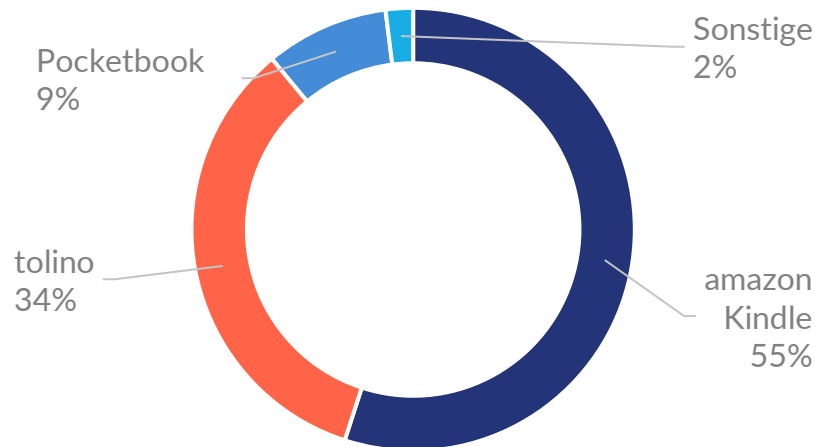

Vivian Knapp

Marketing Managerin

Mirko Esquivel

Produktmanager Digital

Ihre Anbindung an die toline-Welt

Libri ist assoziierter Partner der toline-Allianz.

Über Libri sind **1.300 Buchhandlungen** an die toline-Allianz angebunden. Libri ist zuverlässiger Vertriebspartner für den unabhängigen Buchhandel.

Mit jedem verkauften eReader

ist Ihr Onlineshop in treuen Händen.

11,1 Mio. Personen

- besitzen in Deutschland mindestens einen eReader.

74 % kaufen einen eReader,

- um ihn selbst zu nutzen.

26 % kaufen einen eReader

- als Geschenk.

Die tolineno-Geräte weisen den zweitgrößten Marktanteil auf.

tolino. Eine Marke des deutschen Buchhandels.

Die offene und sichere eReading-Lösung

Mehr als 4 Mio. Titel: Libri baut Titellanzahl kontinuierlich aus. eBooks bilden seit Jahren ein festes Marktsegment mit stabiler Leserschaft, die durch mehr Käufe den Umsatz kontinuierlich steigern.

Libri ist der zentrale eBook-Lieferant für

erfolgreiche Warengruppen

Mit einem Anteil von 31 % ist Belletristik unsere größte Warengruppe – gefolgt von Fach- und Sachbüchern.

Comic und Manga machen 2 % der Warengruppe Belletristik aus.