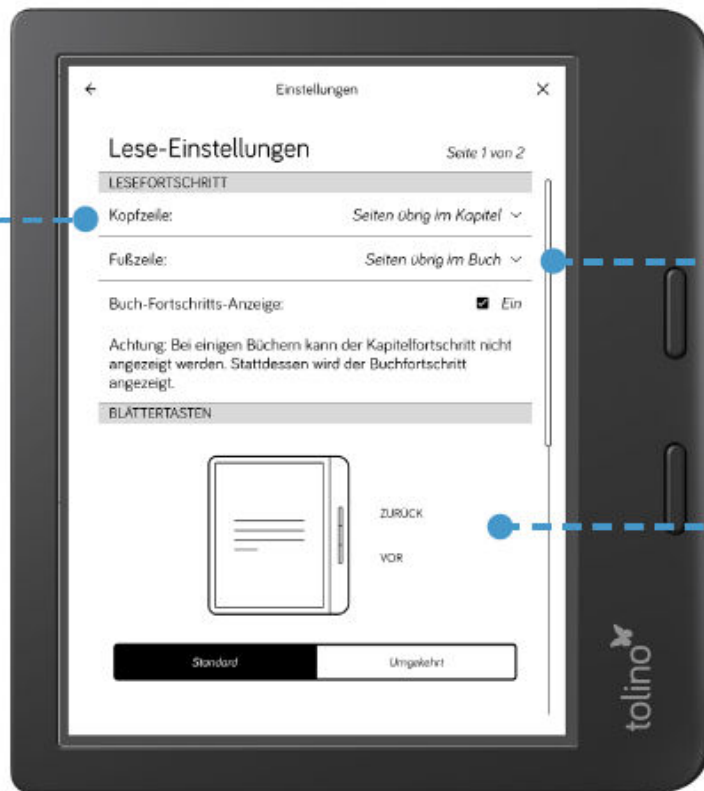

Kopfzeile einstellen:

- Seiten übrig im Kapitel
- Kapitelfortschritt in Prozent
- Verbleibende Zeit im Kapitel
- Aus

Fußzeile einstellen:

- Seiten übrig im Buch
- Buchfortschritt in Prozent
- Verbleibende Zeit im Buch
- Aus

Blättertasten konfigurieren